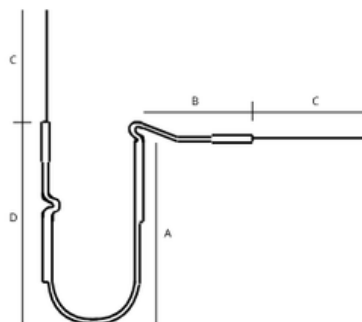

**UTILIZZO**

Giunto di dilatazione angolare per cappotto. Assorbe movimenti nei punti critici, evita crepe e distacchi, garantendo continuità e protezione nel tempo.

**SPECIFICHE TECNICHE**

Materiale: PVC  
 Colore: Bianco  
 Lunghezza Barra: 2 m

*Angolo*

**Colore**

**Bianco**

**CARATTERISTICHE TECNICHE**

MOD.	A*	B*	C*	D*
PWALL 23.2	15	22	93	34

\*MISURE IN MILLIMETRI