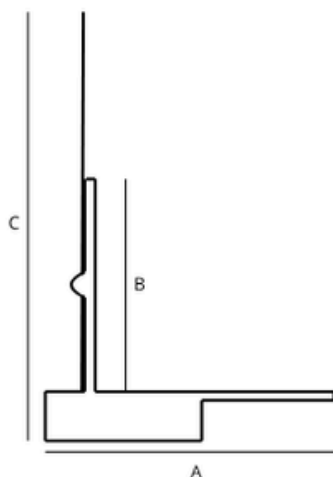

UTILIZZO

Profilo in PVC con rete per davanzale. Raccorda cappotto e soglia, garantendo adesione, protezione da infiltrazioni e finitura duratura sotto finestra.

SPECIFICHE TECNICHE

Materiale: PVC

Colore: Bianco

Lunghezza Barra: 2 m

Profilo davanzale

Colore

Bianco

CARATTERISTICHE TECNICHE

MOD.	A*	B*	C*
PWALL 22.5	26	22	100

*MISURE IN MILLIMETRI